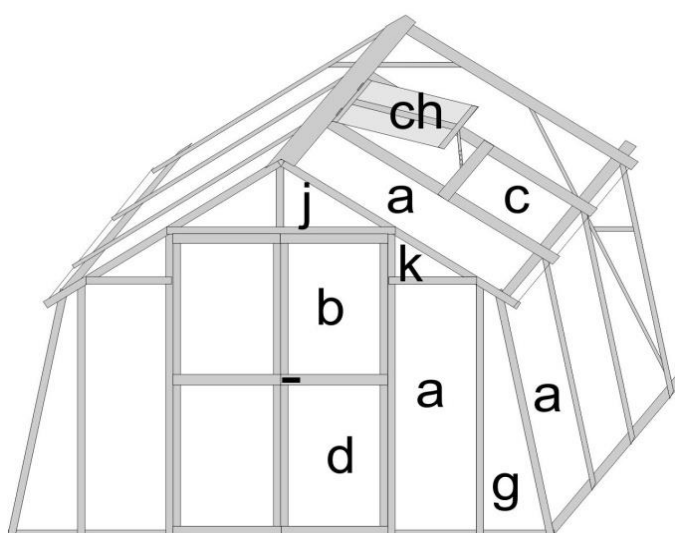

Rozměry výplní pro skleníky VARIANT L

Název	Rozměr	Označení
celá tabule (střecha, boky, čela)	450 x 1420	94 a
dveře horní	450 x 710	94 b
okno	416 x 700	94 ch
pod okno	450 x 595	94 c
dveře dolní	450 x 825	94 d
zadní čelo dolní	515 x 820	94 e
zadní čelo horní	515 x 845	94 f
klín – píšťala L,D,C,M	385 x 1410	94 g
trojúhelník větší v čele	440 x 245	94 j
trojúhelník menší v čele	395x 220	94 k
dveře horní prodloužené	450 x810	94 b-20
dveře dolní prodloužené	450 x 925	94 d-20
prodloužené dveře o 400mm - nad dveřm	515x153	94 m-40
prodloužené dveře o 600mm - nad dveřm	515x353	94 m-60

Zadní čelo

Prodloužené dveře o 20 cm

Prodloužené dveře o 60 cm

Prodloužené dveře o 40 cm