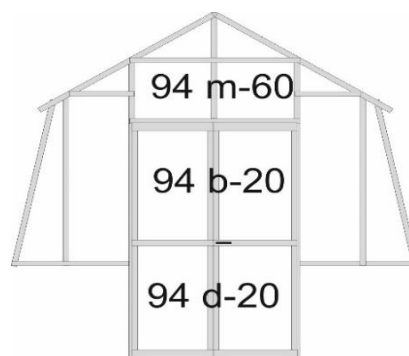

Rozměry výplní pro skleníky VARIANT L

Název	Rozměr	Označení
celá tabule (střecha, boky, čela)	450 x 1420	94 a
dveře horní	450 x 710	94 b
okno	416 x 700	94 ch
pod okno	450 x 595	94 c
dveře dolní	450 x 825	94 d
zadní čelo dolní	515 x 820	94 e
zadní čelo horní	515 x 845	94 f
klín – píšťala L,D,C,M	385 x 1410	94 g
trojúhelník větší v čele	440 x 245	94 j
trojúhelník menší v čele	395x 220	94 k
dveře horní prodloužené	450 x810	94 b-20
dveře dolní prodloužené	450 x 925	94 d-20
prodloužené dveře o 400mm - nad dveřm	515x153	94 m-40
prodloužené dveře o 600mm - nad dveřm	515x353	94 m-60

Zadní čelo

Prodloužené dveře o 20 cm

Prodloužené dveře o 60 cm

Prodloužené dveře o 40 cm