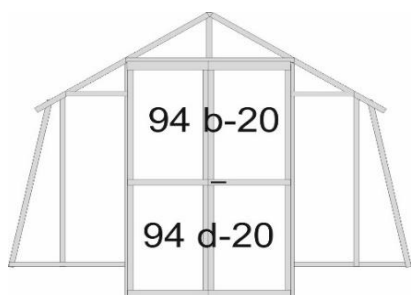

Rozměry výplní pro skleníky VARIANT L

Název	Rozměr	Označení
celá tabule (střecha, boky, čela)	450 x 1420	94 a
dveře horní	450 x 710	94 b
okno	416 x 700	94 ch
pod okno	450 x 595	94 c
dveře dolní	450 x 825	94 d
zadní čelo dolní	515 x 820	94 e
zadní čelo horní	515 x 845	94 f
klín – píšťala L,D,C,M	385 x 1410	94 g
trojúhelník větší v čele	440 x 245	94 j
trojúhelník menší v čele	395x 220	94 k
dveře horní prodloužené	450 x810	94 b-20
dveře dolní prodloužené	450 x 925	94 d-20
prodloužené dveře o 400mm - nad dveřm	515x153	94 m-40
prodloužené dveře o 600mm - nad dveřm	515x353	94 m-60

Zadní čelo

Prodloužené dveře o 20 cm

Prodloužené dveře o 60 cm

Prodloužené dveře o 40 cm