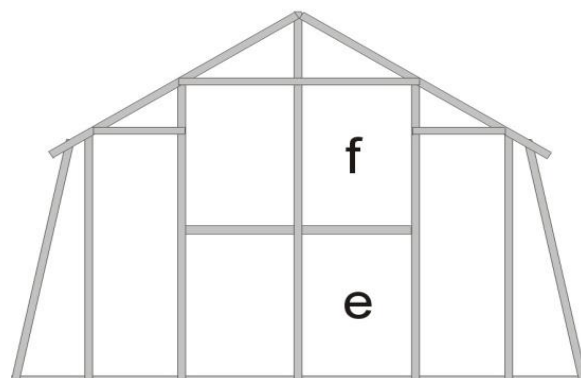

Rozměry výplní pro skleníky VARIANT L

Název	Rozměr	Označení
celá tabule (střecha, boky, čela)	450 x 1420	94 a
dveře horní	450 x 710	94 b
okno	416 x 700	94 ch
pod okno	450 x 595	94 c
dveře dolní	450 x 825	94 d
zadní čelo dolní	515 x 820	94 e
zadní čelo horní	515 x 845	94 f
klín – píšťala L,D,C,M	385 x 1410	94 g
trojúhelník větší v čele	440 x 245	94 j
trojúhelník menší v čele	395x 220	94 k
dveře horní prodloužené	450 x810	94 b-20
dveře dolní prodloužené	450 x 925	94 d-20
prodloužené dveře o 400mm - nad dveřm	515x153	94 m-40
prodloužené dveře o 600mm - nad dveřm	515x353	94 m-60

Zadní čelo

Prodloužené dveře o 20 cm

Prodloužené dveře o 60 cm

Prodloužené dveře o 40 cm