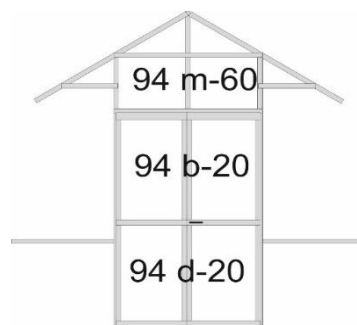

## Rozměry výplní pro skleníky VARIANT J

Název	Rozměr	Označení
celá tabule ( střecha, boky,čela)	450 x 1420	94 a
dveře horní	450 x 710	94 b
okno	416 x 700	94 ch
pod okno	450 x 595	94 c
dveře dolní	450 x 825	94 d
zadní čelo dolní	515 x 820	94 e
zadní čelo horní	515 x 845	94 f
klín – píšťala J	597 x 1420	94 h
trojúhelník větší v čele	440 x 245	94 j
trojúhelník menší v čele	395x 220	94 k
dveře horní prodloužené	450 x810	94 b-20
dveře dolní prodloužené	450 x 925	94 d-20
prodloužené dveře o 400mm - nad dveřm	515x153	94 m-40
prodloužené dveře o 600mm - nad dveřm	515x353	94 m-60

Zadní čelo

Prodloužené dveře o 20 cm

Prodloužené dveře o 60 cm

Prodloužené dveře o 40 cm