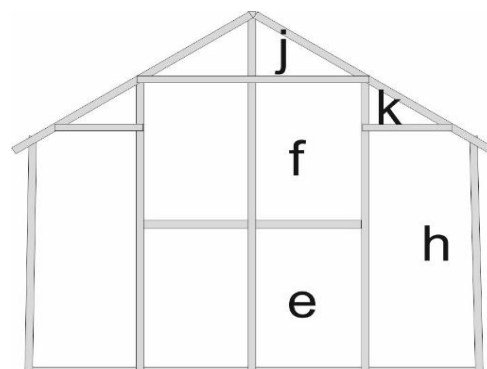

## Rozměry výplní pro skleníky VARIANT J

Název	Rozměr	Označení
celá tabule ( střecha, boky,čela)	450 x 1420	94 a
dveře horní	450 x 710	94 b
okno	416 x 700	94 ch
pod okno	450 x 595	94 c
dveře dolní	450 x 825	94 d
zadní čelo dolní	515 x 820	94 e
zadní čelo horní	515 x 845	94 f
klín – píšťala J	597 x 1420	94 h
trojúhelník větší v čele	440 x 245	94 j
trojúhelník menší v čele	395x 220	94 k
dveře horní prodloužené	450 x810	94 b-20
dveře dolní prodloužené	450 x 925	94 d-20
prodloužené dveře o 400mm - nad dveřm	515x153	94 m-40
prodloužené dveře o 600mm - nad dveřm	515x353	94 m-60

Zadní čelo

Prodloužené dveře o 20 cm

Prodloužené dveře o 60 cm

Prodloužené dveře o 40 cm