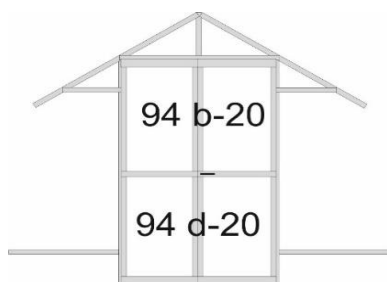

## Rozměry výplní pro skleníky VARIANT J

Název	Rozměr	Označení
celá tabule ( střecha, boky,čela)	450 x 1420	94 a
dveře horní	450 x 710	94 b
okno	416 x 700	94 ch
pod okno	450 x 595	94 c
dveře dolní	450 x 825	94 d
zadní čelo dolní	515 x 820	94 e
zadní čelo horní	515 x 845	94 f
klín – píšťala J	597 x 1420	94 h
trojúhelník větší v čele	440 x 245	94 j
trojúhelník menší v čele	395x 220	94 k
dveře horní prodloužené	450 x810	94 b-20
dveře dolní prodloužené	450 x 925	94 d-20
prodloužené dveře o 400mm - nad dveřm	515x153	94 m-40
prodloužené dveře o 600mm - nad dveřm	515x353	94 m-60

Zadní čelo

Prodloužené dveře o 20 cm

Prodloužené dveře o 60 cm

Prodloužené dveře o 40 cm