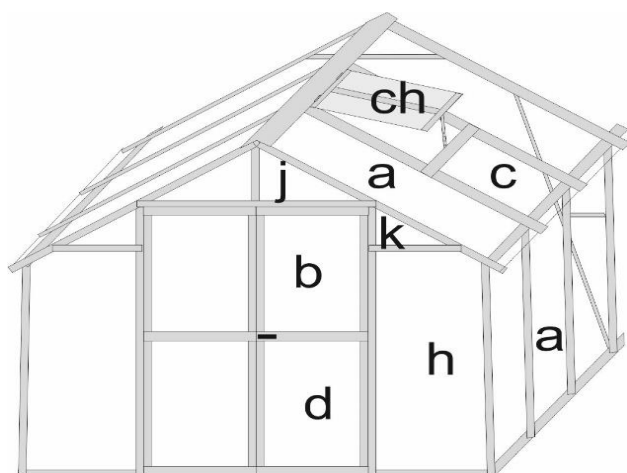

## Rozměry výplní pro skleníky VARIANT J

Název	Rozměr	Označení
celá tabule ( střecha, boky,čela)	450 x 1420	94 a
dveře horní	450 x 710	94 b
okno	416 x 700	94 ch
pod okno	450 x 595	94 c
dveře dolní	450 x 825	94 d
zadní čelo dolní	515 x 820	94 e
zadní čelo horní	515 x 845	94 f
klín – píšťala J	597 x 1420	94 h
trojúhelník větší v čele	440 x 245	94 j
trojúhelník menší v čele	395x 220	94 k
dveře horní prodloužené	450 x810	94 b-20
dveře dolní prodloužené	450 x 925	94 d-20
prodloužené dveře o 400mm - nad dveřm	515x153	94 m-40
prodloužené dveře o 600mm - nad dveřm	515x353	94 m-60

Zadní čelo

Prodloužené dveře o 20 cm

Prodloužené dveře o 60 cm

Prodloužené dveře o 40 cm