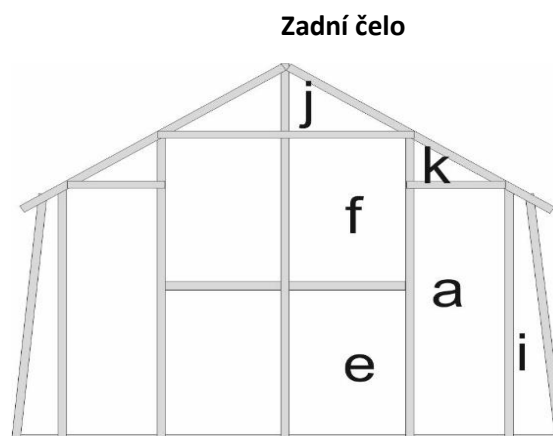

Rozměry výplní pro skleníky VARIANT K

Název	Rozměr	Označení
celá tabule (střecha, boky, čela)	450 x 1420	94 a
dveře horní	450 x 710	94 b
okno	416 x 700	94 ch
pod okno, střecha M,D	450 x 595	94 c
dveře dolní	450 x 825	94 d
zadní čelo dolní	515 x 820	94 e
zadní čelo horní	515 x 845	94 f
klín – píšťala K	238 x 1420	94 i
trojúhelník větší v čele	440 x 245	94 j
trojúhelník menší v čele	395x 220	94 k
dveře horní prodloužené	450 x810	94 b-20
dveře dolní prodloužené	450 x 925	94 d-20
prodloužené dveře o 400mm - nad dveřm	515x153	94 m-40
prodloužené dveře o 600mm - nad dveřm	515x353	94 m-60

Prodloužené dveře o 20 cm

Prodloužené dveře o 60 cm

Prodloužené dveře o 40 cm