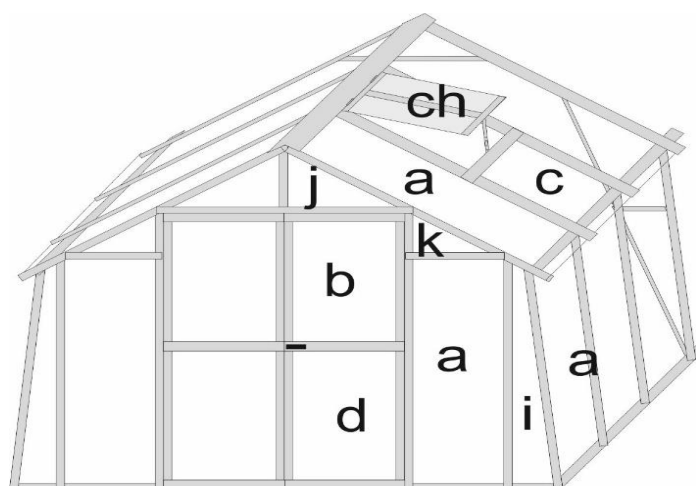

Rozměry výplní pro skleníky VARIANT K

Název	Rozměr	Označení
celá tabule (střecha, boky, čela)	450 x 1420	94 a
dveře horní	450 x 710	94 b
okno	416 x 700	94 ch
pod okno, střecha M,D	450 x 595	94 c
dveře dolní	450 x 825	94 d
zadní čelo dolní	515 x 820	94 e
zadní čelo horní	515 x 845	94 f
klín – píšťala K	238 x 1420	94 i
trojúhelník větší v čele	440 x 245	94 j
trojúhelník menší v čele	395x 220	94 k
dveře horní prodloužené	450 x810	94 b-20
dveře dolní prodloužené	450 x 925	94 d-20
prodloužené dveře o 400mm - nad dveřm	515x153	94 m-40
prodloužené dveře o 600mm - nad dveřm	515x353	94 m-60

Prodloužené dveře o 20 cm

Prodloužené dveře o 60 cm

Prodloužené dveře o 40 cm