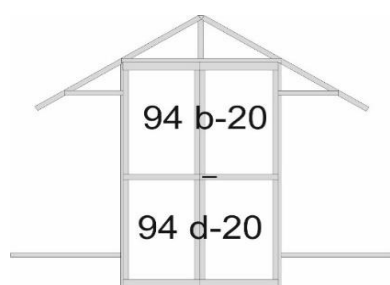

Rozměry výplní pro skleníky VARIANT K

Název	Rozměr	Označení
celá tabule (střecha, boky, čela)	450 x 1420	94 a
dveře horní	450 x 710	94 b
okno	416 x 700	94 ch
pod okno, střecha M,D	450 x 595	94 c
dveře dolní	450 x 825	94 d
zadní čelo dolní	515 x 820	94 e
zadní čelo horní	515 x 845	94 f
klín – píšťala K	238 x 1420	94 i
trojúhelník větší v čele	440 x 245	94 j
trojúhelník menší v čele	395x 220	94 k
dveře horní prodloužené	450 x810	94 b-20
dveře dolní prodloužené	450 x 925	94 d-20
prodloužené dveře o 400mm - nad dveřm	515x153	94 m-40
prodloužené dveře o 600mm - nad dveřm	515x353	94 m-60

Prodloužené dveře o 20 cm

Prodloužené dveře o 60 cm

Prodloužené dveře o 40 cm