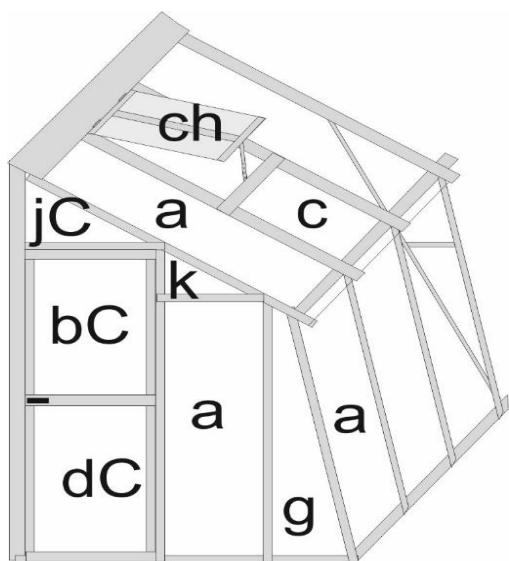

Rozměry výplní pro skleníky VARIANT C

Název	Rozměr	Označení
celá tabule (střecha, boky, čela)	450 x 1420	94 a
dveře horní	440 x 710	94bC
okno	416 x 700	94 ch
pod okno	450 x 595	94 c
dveře dolní	440 x 825	94 dC
zadní čelo dolní	515 x 820	94 e
zadní čelo horní	515 x 845	94 f
klín – píšťala L,D,C,M pravý	385 x 1410	94 g
klín – píšťala L,D,C,M levý	385 x 1410	94 g
trojúhelník horní v zadním čele pravý	440 x 245	94 j
trojúhelník horní v zadním čele levý	440 x 245	94 j
trojúhelník menší v čele pravý	395x 220	94 k
trojúhelník menší v čele levý	395x 220	94 k
trojúhelník nad dveře pravý	450 x 260	94 jC
trojúhelník nad dveře levý	450x 260	94 jC
dveře horní prodloužené	440 x 810	94 bC-20
dveře dolní prodloužené	440 x 925	94 dC-20
prodloužené dveře o 400mm - nad dveřmi	530x153	94 mC-40
prodloužené dveře o 600mm - nad dveřmi	530x353	94 mC-60

Prodloužené dveře o 40 cm

Zadní čelo

Prodloužené dveře o 60 cm

Prodloužené dveře o 20 cm