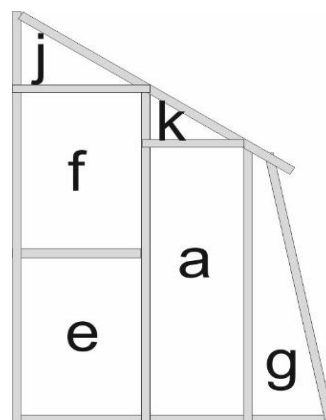

Rozměry výplní pro skleníky VARIANT C

Název	Rozměr	Označení
celá tabule (střecha, boky, čela)	450 x 1420	94 a
dveře horní	440 x 710	94bC
okno	416 x 700	94 ch
pod okno	450 x 595	94 c
dveře dolní	440 x 825	94 dC
zadní čelo dolní	515 x 820	94 e
zadní čelo horní	515 x 845	94 f
klín – píšťala L,D,C,M pravý	385 x 1410	94 g
klín – píšťala L,D,C,M levý	385 x 1410	94 g
trojúhelník horní v zadním čele pravý	440 x 245	94 j
trojúhelník horní v zadním čele levý	440 x 245	94 j
trojúhelník menší v čele pravý	395x 220	94 k
trojúhelník menší v čele levý	395x 220	94 k
trojúhelník nad dveře pravý	450 x 260	94 jC
trojúhelník nad dveře levý	450x 260	94 jC
dveře horní prodloužené	440 x 810	94 bC-20
dveře dolní prodloužené	440 x 925	94 dC-20
prodloužené dveře o 400mm - nad dveřmi	530x153	94 mC-40
prodloužené dveře o 600mm - nad dveřmi	530x353	94 mC-60

Prodloužené dveře o 40 cm

Zadní čelo

Prodloužené dveře o 60 cm

Prodloužené dveře o 20 cm